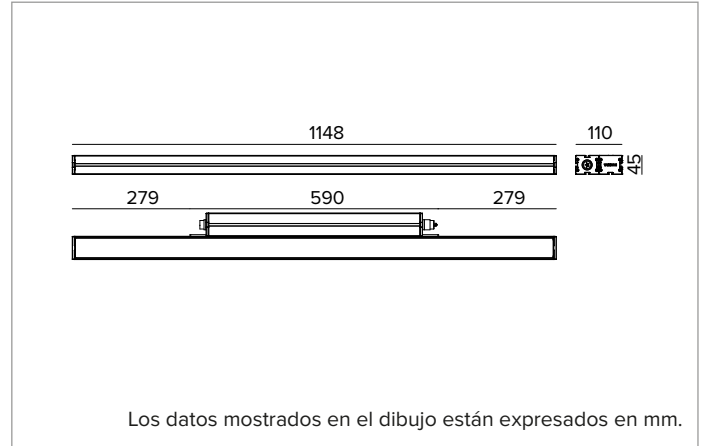

E0544WWH840ELFW | JEDI NOVA 55 Proyector Side Box Proyector lineal orientable de LED

	4000K	H(m)	D1(m)	D2(m)	E _{max} (lx)		
	Ra80	29°	75°				
Fixture Power	46W	1	0.52	1.54	5758		
Source Flux	7672lm	2	1.05	3.08	1439		
Fixture Flux	5862lm	3	1.57	4.62	640		
Efficacy	128lm/W	4	2.10	6.16	360		
TS2126	I _{max} =772cd/klm	I _{max}	5920cd	5	2.62	7.70	230

Flujo luminaria: 5862lm

Rendimiento luminoso: 128lm/W

Seguridad fotobiológica: Conforme al grupo de riesgo RG1 (Riesgo Bajo)

CARACTERÍSTICAS MECÁNICAS

Cuerpo de aluminio extruido anodizado 15μ. Pantalla plana de cristal extra claro de 5mm de espesor. Cuerpo de la luminaria orientable respecto a la superficie de instalación mediante estribos accesorios.

Color y acabado: Blanco florentino

Dimensiones: L=1148mm

Peso: 4,7Kg

Versión: STANDARD

Grado de protección: IP66,IP67,IP68,IP69

Resistencia mecánica: IK07

CARACTERÍSTICAS ELÉCTRICAS

Driver integrado, en la versión ON-OFF (posicionado lateralmente al cuerpo óptico). Equipado con cableado pasante con conectores IN/OUT para instalación de panel con sellado longitudinal (el sellado limita el riesgo de ascenso de la humedad hacia el driver / cuerpo óptico). Luminaria compatible con EN 60598-2-22 para suministro de energía desde un sistema de emergencia centralizado CPSS (Central Power Supply System), no incorporado en la luminaria - áreas de alto riesgo excluidas. La potencia y el flujo predeterminados son 100% en CA y 100% en CC.